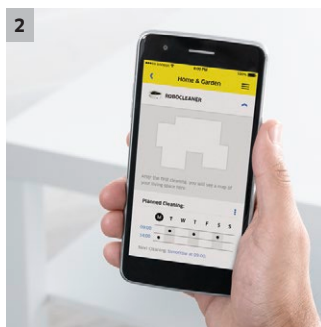

Robotický vysávač RC 3

Robotický smart vysávač RC 3 s kamerovým a laserovým navigačným systémom a ovládaním pomocou aplikácie vypracuje plán vysávania okolia a vyčistí váš domov samostatne a dôkladne.

1 Vysoký čistiaci výkon

2 Smart produkt s atraktívnymi funkciami

- Pohodlný výber viacerých čistiacich časov pomocou funkcie časovača v užívateľsky príjemnej aplikácii. Informácie o priebehu čistenia a zastavení zariadenia RoboCleaner vďaka mape čistenia.
- Informácie o priebehu čistenia a postavení zariadenia RoboCleaner vďaka dočasnej mape čistenia.