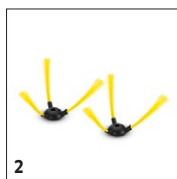

ROBOTICKÝ VYSÁVAČ RC 3

1.198-203.0

KÄRCHER

		Objednávacie číslo	Množstvo					Cena	
Filter									
Súprava filtrov pre RC 3, 2 ks	1	2.863-279.0	2						Jemný filter zadrží aj jemné častičky nečistôt. 2 kusy v balení. ☒
Kefy									
Bočné kefy pre RC 3, 2 ks	2	2.863-278.0	2						Flexibilné bočné metly umožňujú dôkladné čistenie hrán a rohov pomocou robotického vysávača RC 3 na všetkých bežne dostupných tvrdých podlahách a kobercoch s nízkym vlasom. ☐

☒ Štandardná výbava. ☐ Príslušenstvo na objednávku.